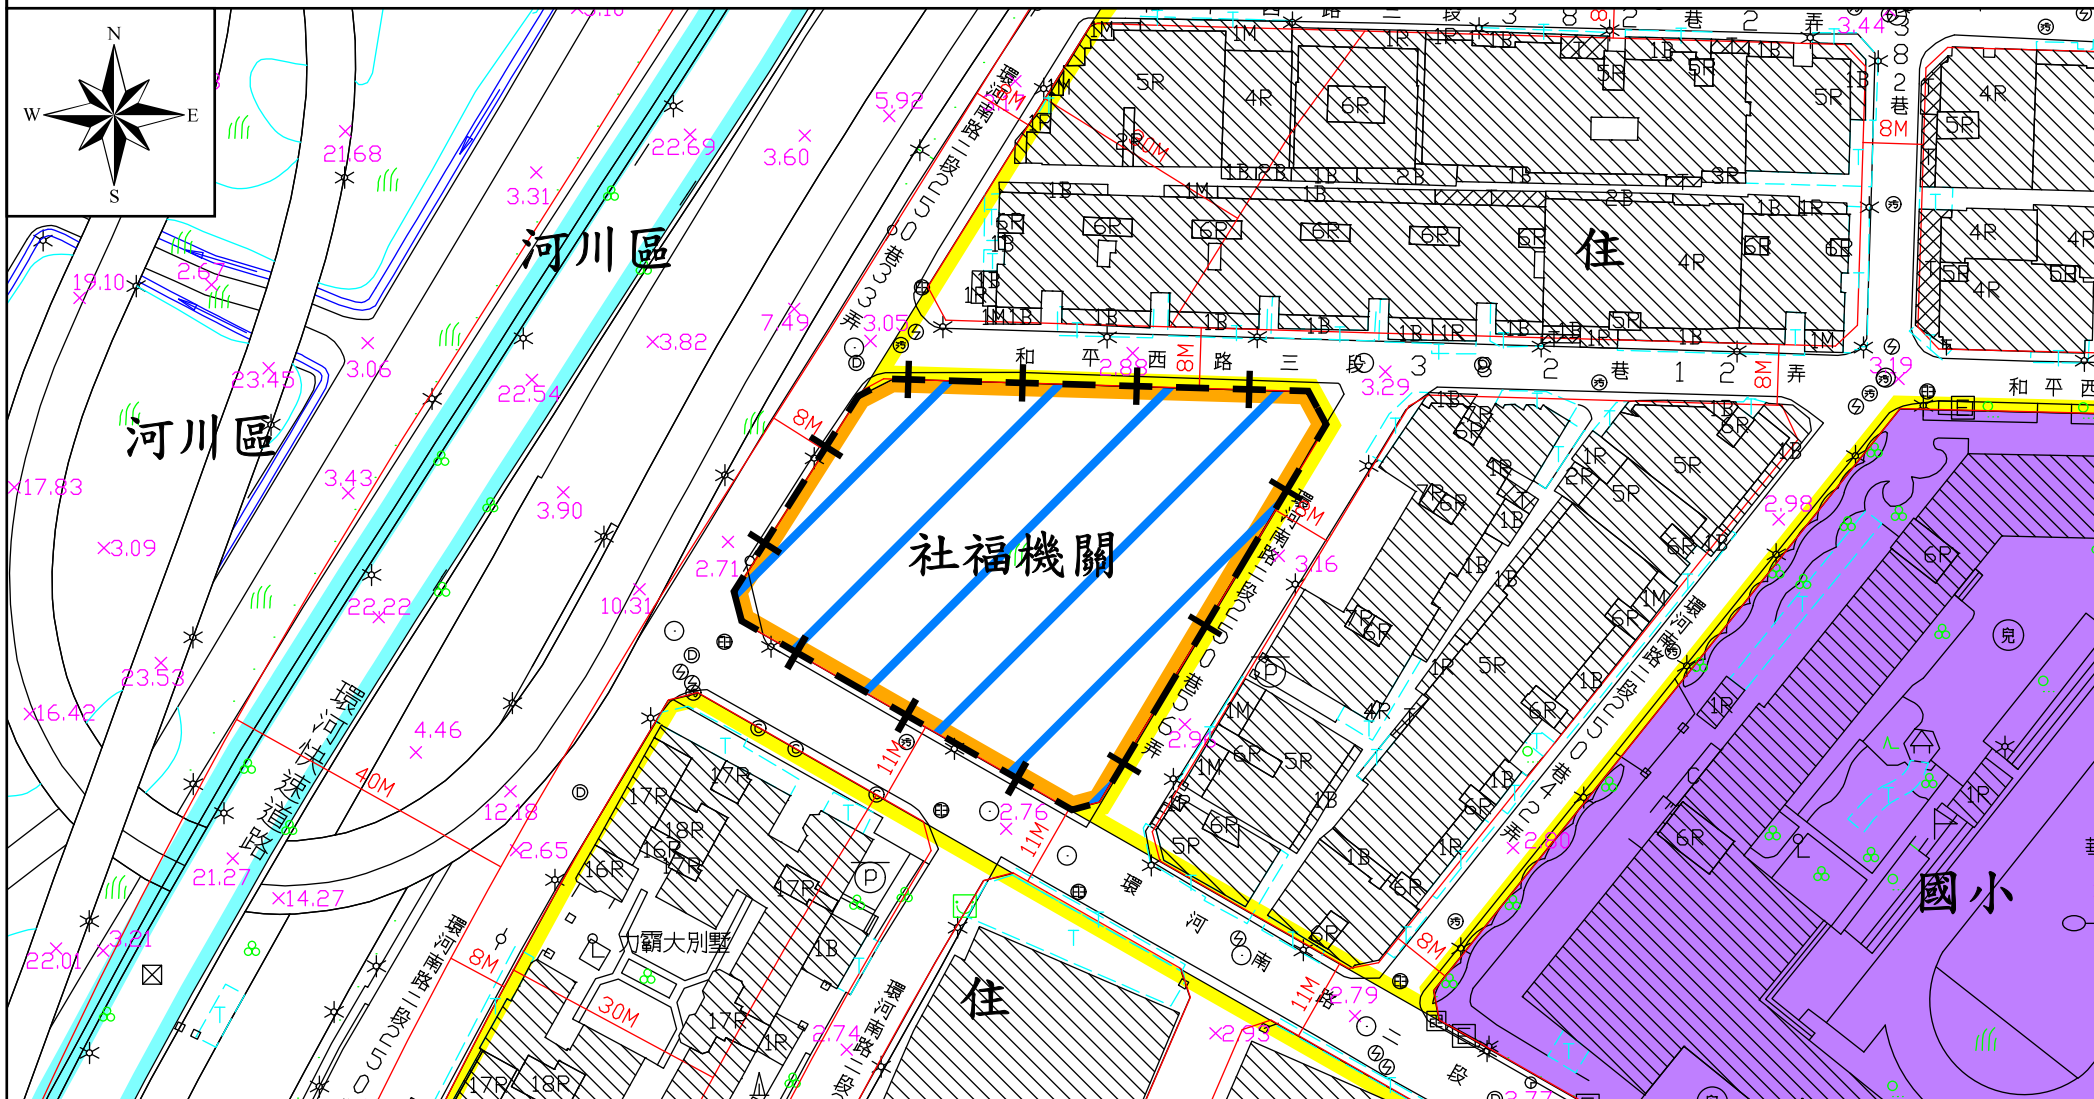

變更臺北市萬華區都市計畫（配合臺北市華江社會住宅新建計畫）批發市場 用地為社福及機關用地主要計畫案計畫圖

- | | | | |
|----|------|---------|-----------------------|
| 圖例 | 計畫範圍 | 國小 國小用地 | 社福機關 變更批發市場用地為社福及機關用地 |
| | 住宅區 | 河川區 河川區 | |

比例尺：1/1000

臺 北 市 政 府 都 市 發 展 局
業 務 主 管
承 辦 人 員