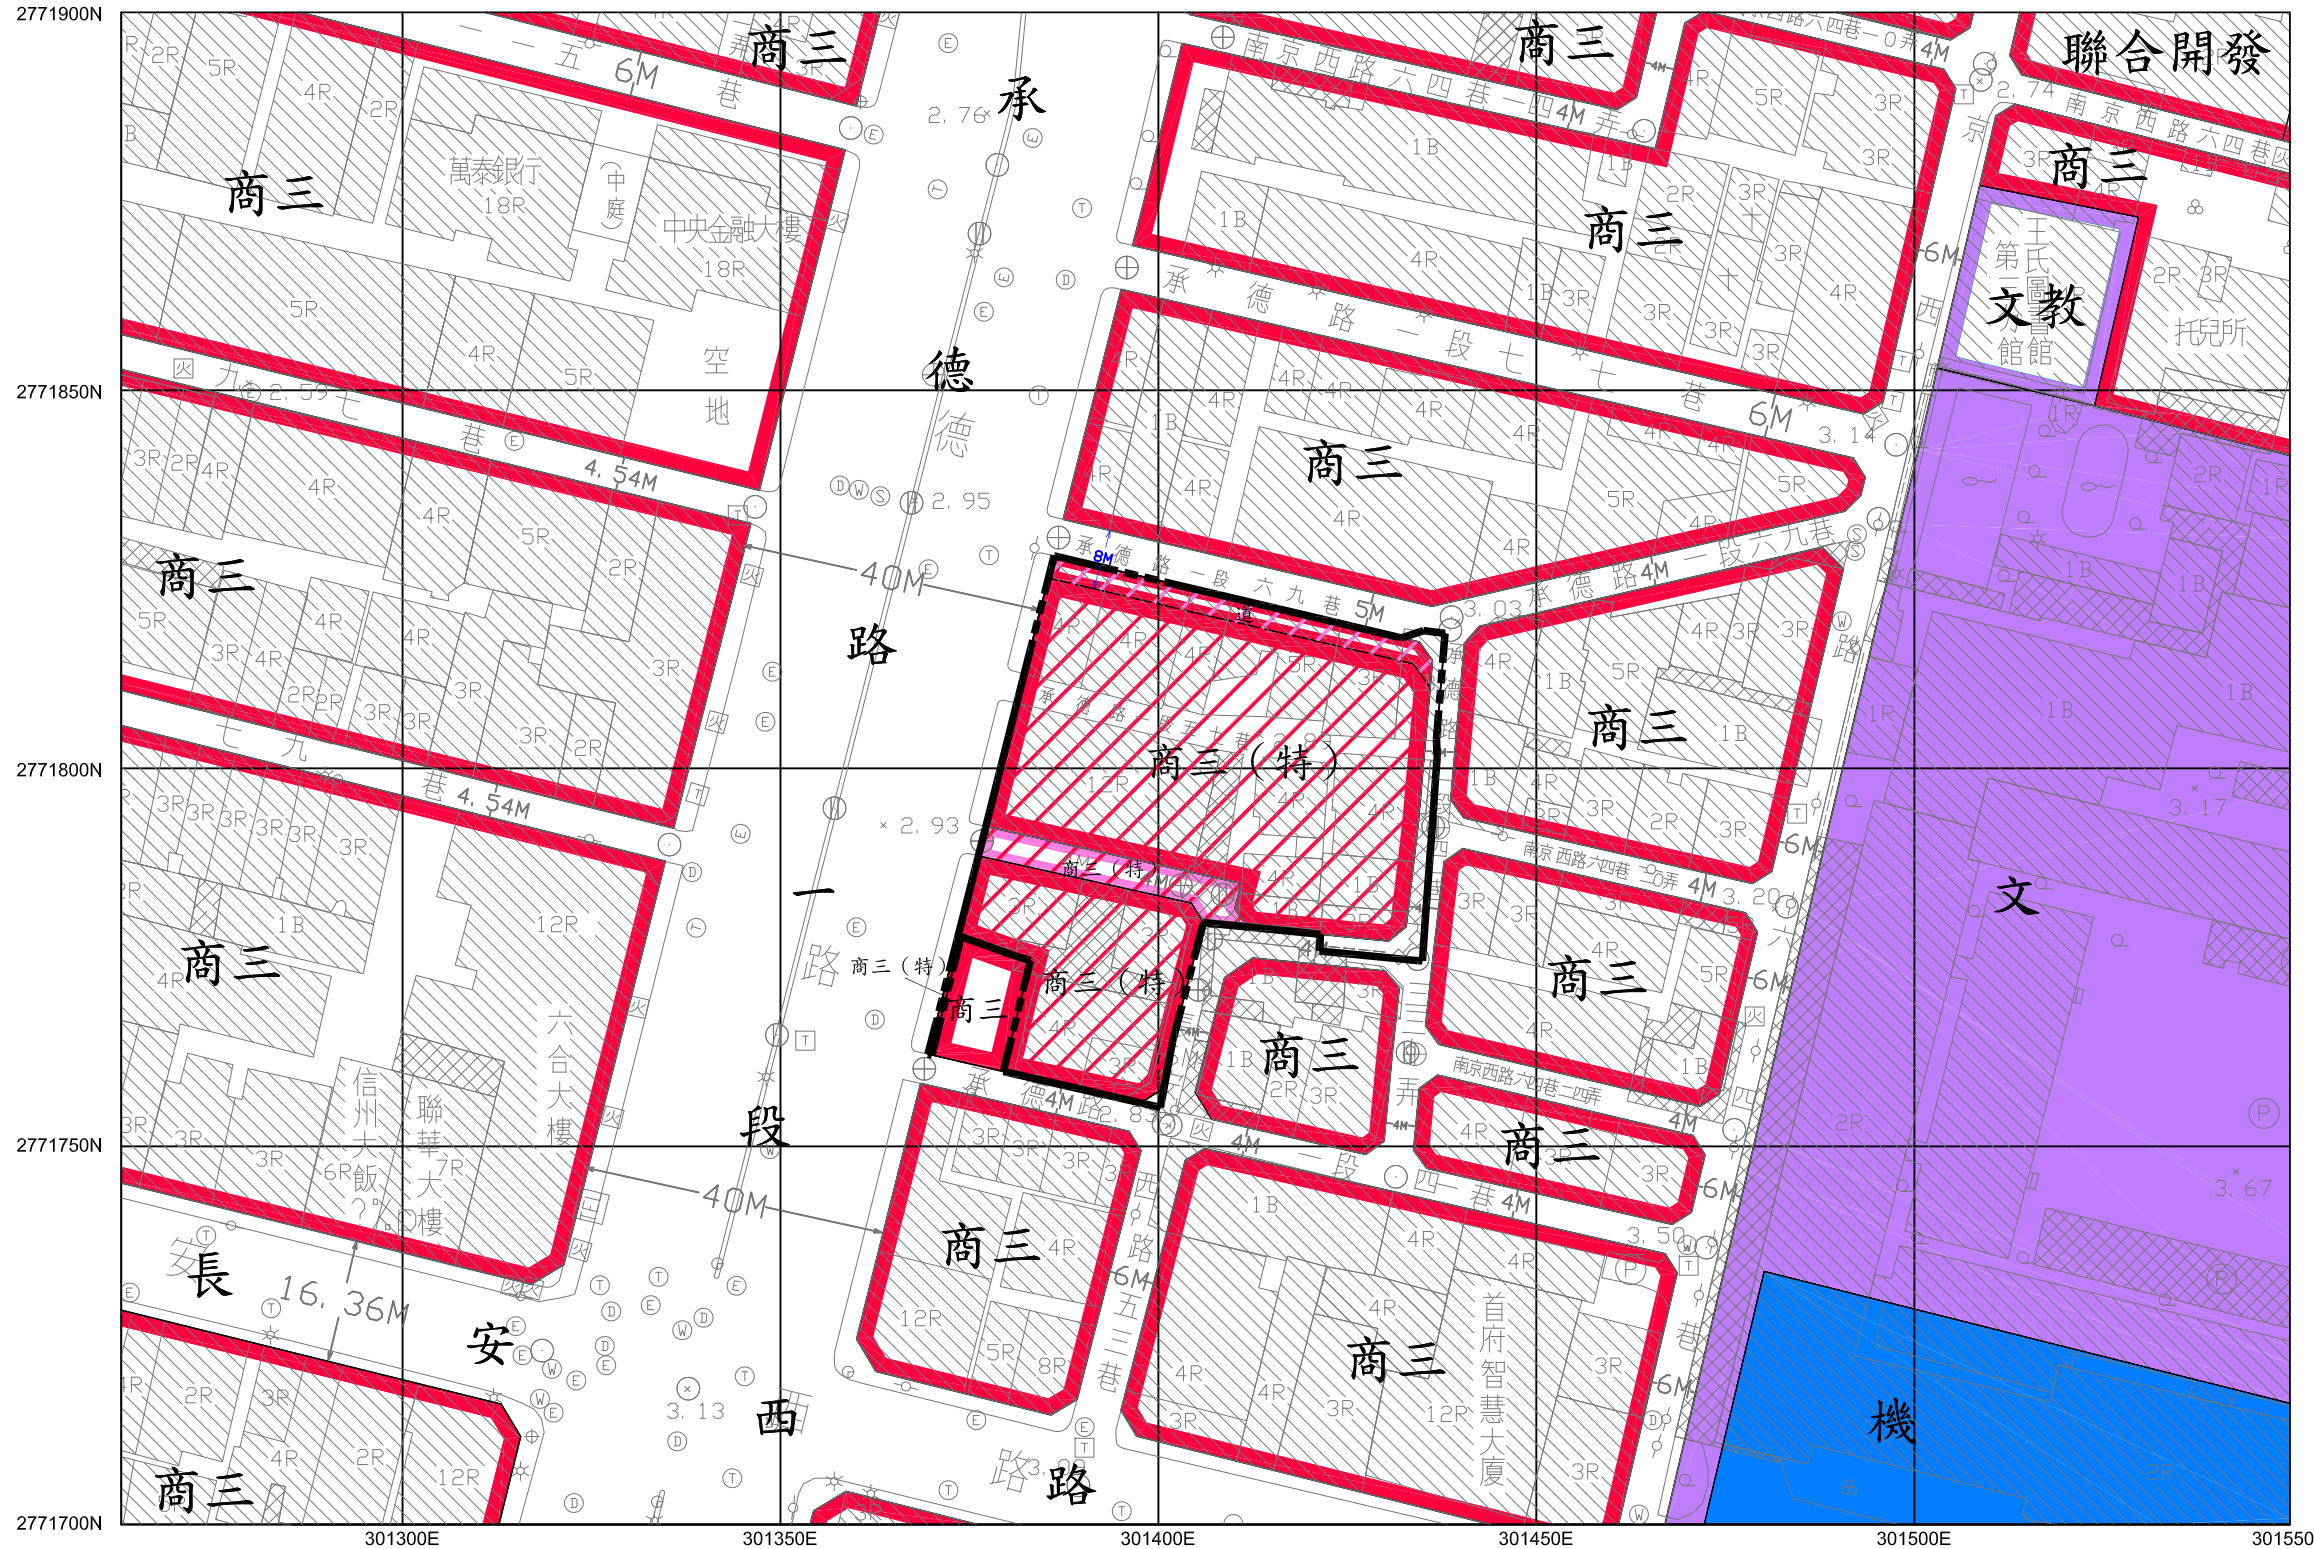

變更臺北市大同區市府段一小段288-4地號等第三種商業區、道路用地為道路用地、第三種商業區（特）細部計畫案計畫圖

比例尺：1/1000

圖例

-  計畫範圍
-  第三種商業區
-  聯合開發區
-  文教區（供私立志仁高級中學職業進修學校使用）
-  學校用地
-  機關用地
-  變更第三種商業區為第三種商業區(特)
-  變更第三種商業區為道路用地
-  變更道路用地為第三種商業區(特)