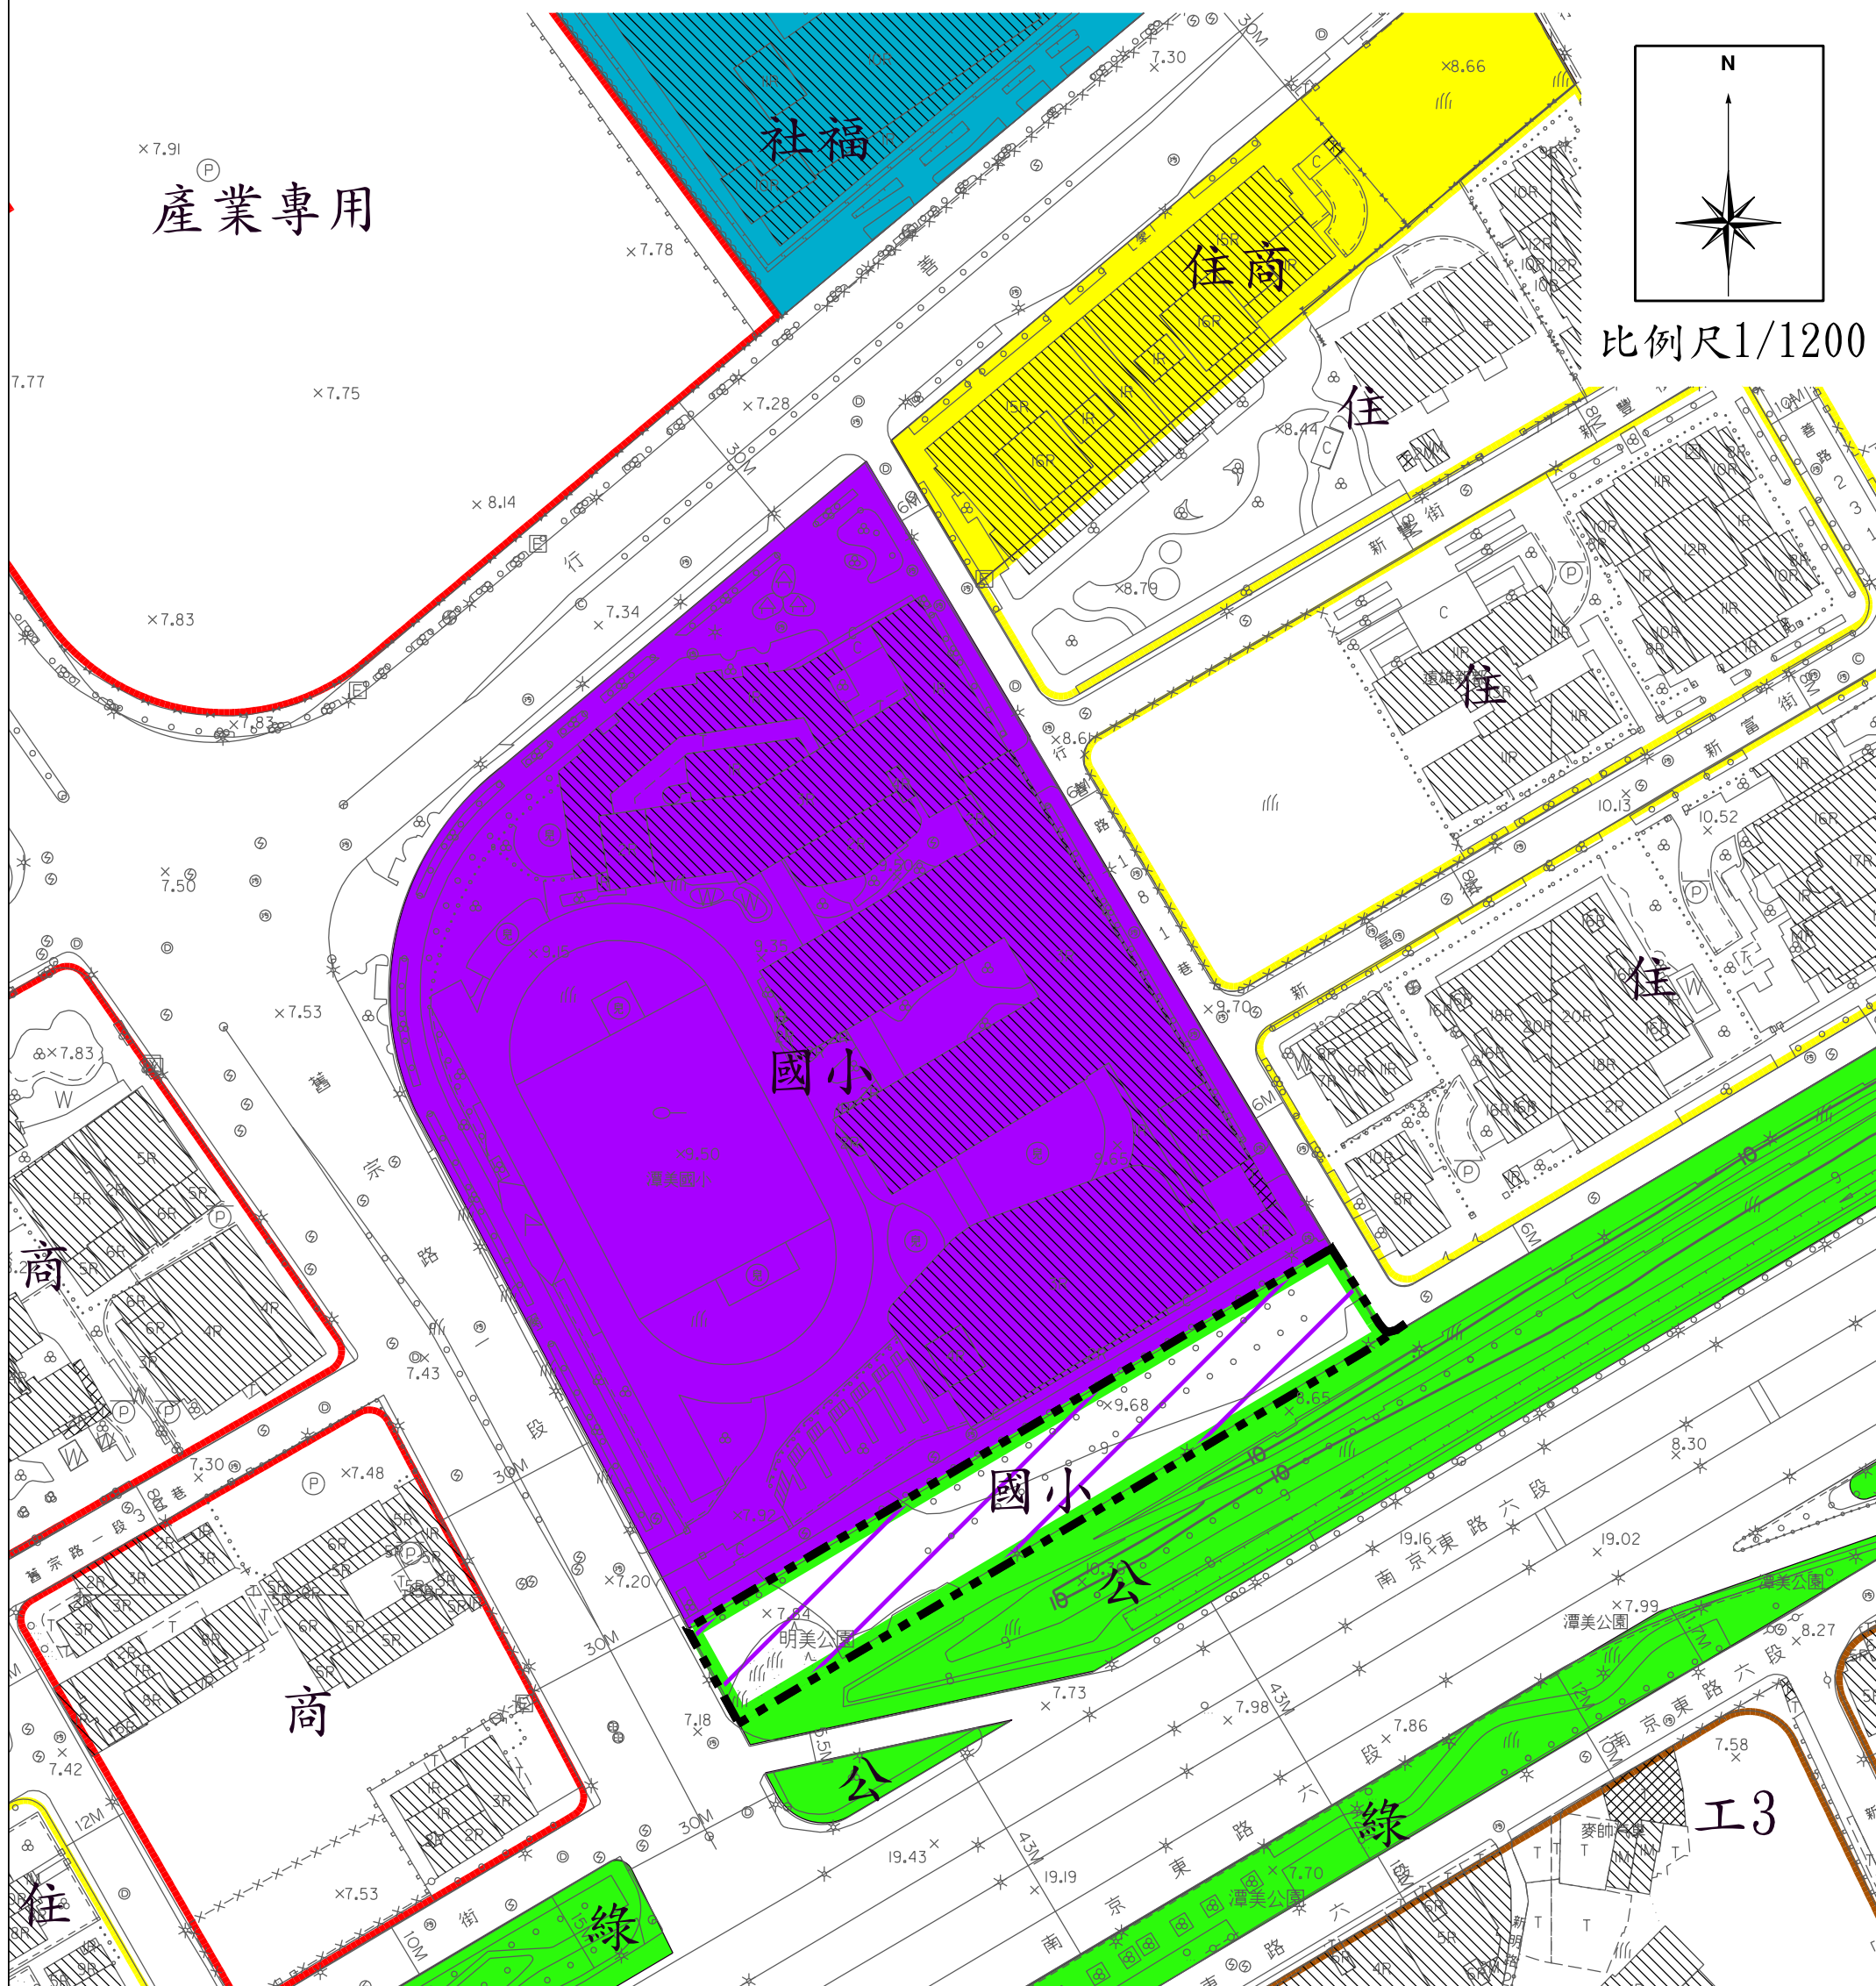

# 變更臺北市內湖區潭美段五小段55地號 部分公園用地為國小用地細部計畫案計畫圖

## 圖例

- |  |             |   |        |  |          |   |         |
|--|-------------|---|--------|--|----------|---|---------|
|  | 細部計畫範圍      |  | 住商混合區  |  | 社會福利設施用地 |  | 公園用地    |
|  | 變更公園用地為國小用地 |  | 商業區    |  | 國小用地     |  | 產業支援專用區 |
|  | 住宅區         |  | 第三種工業區 |  | 綠地用地     |   |         |