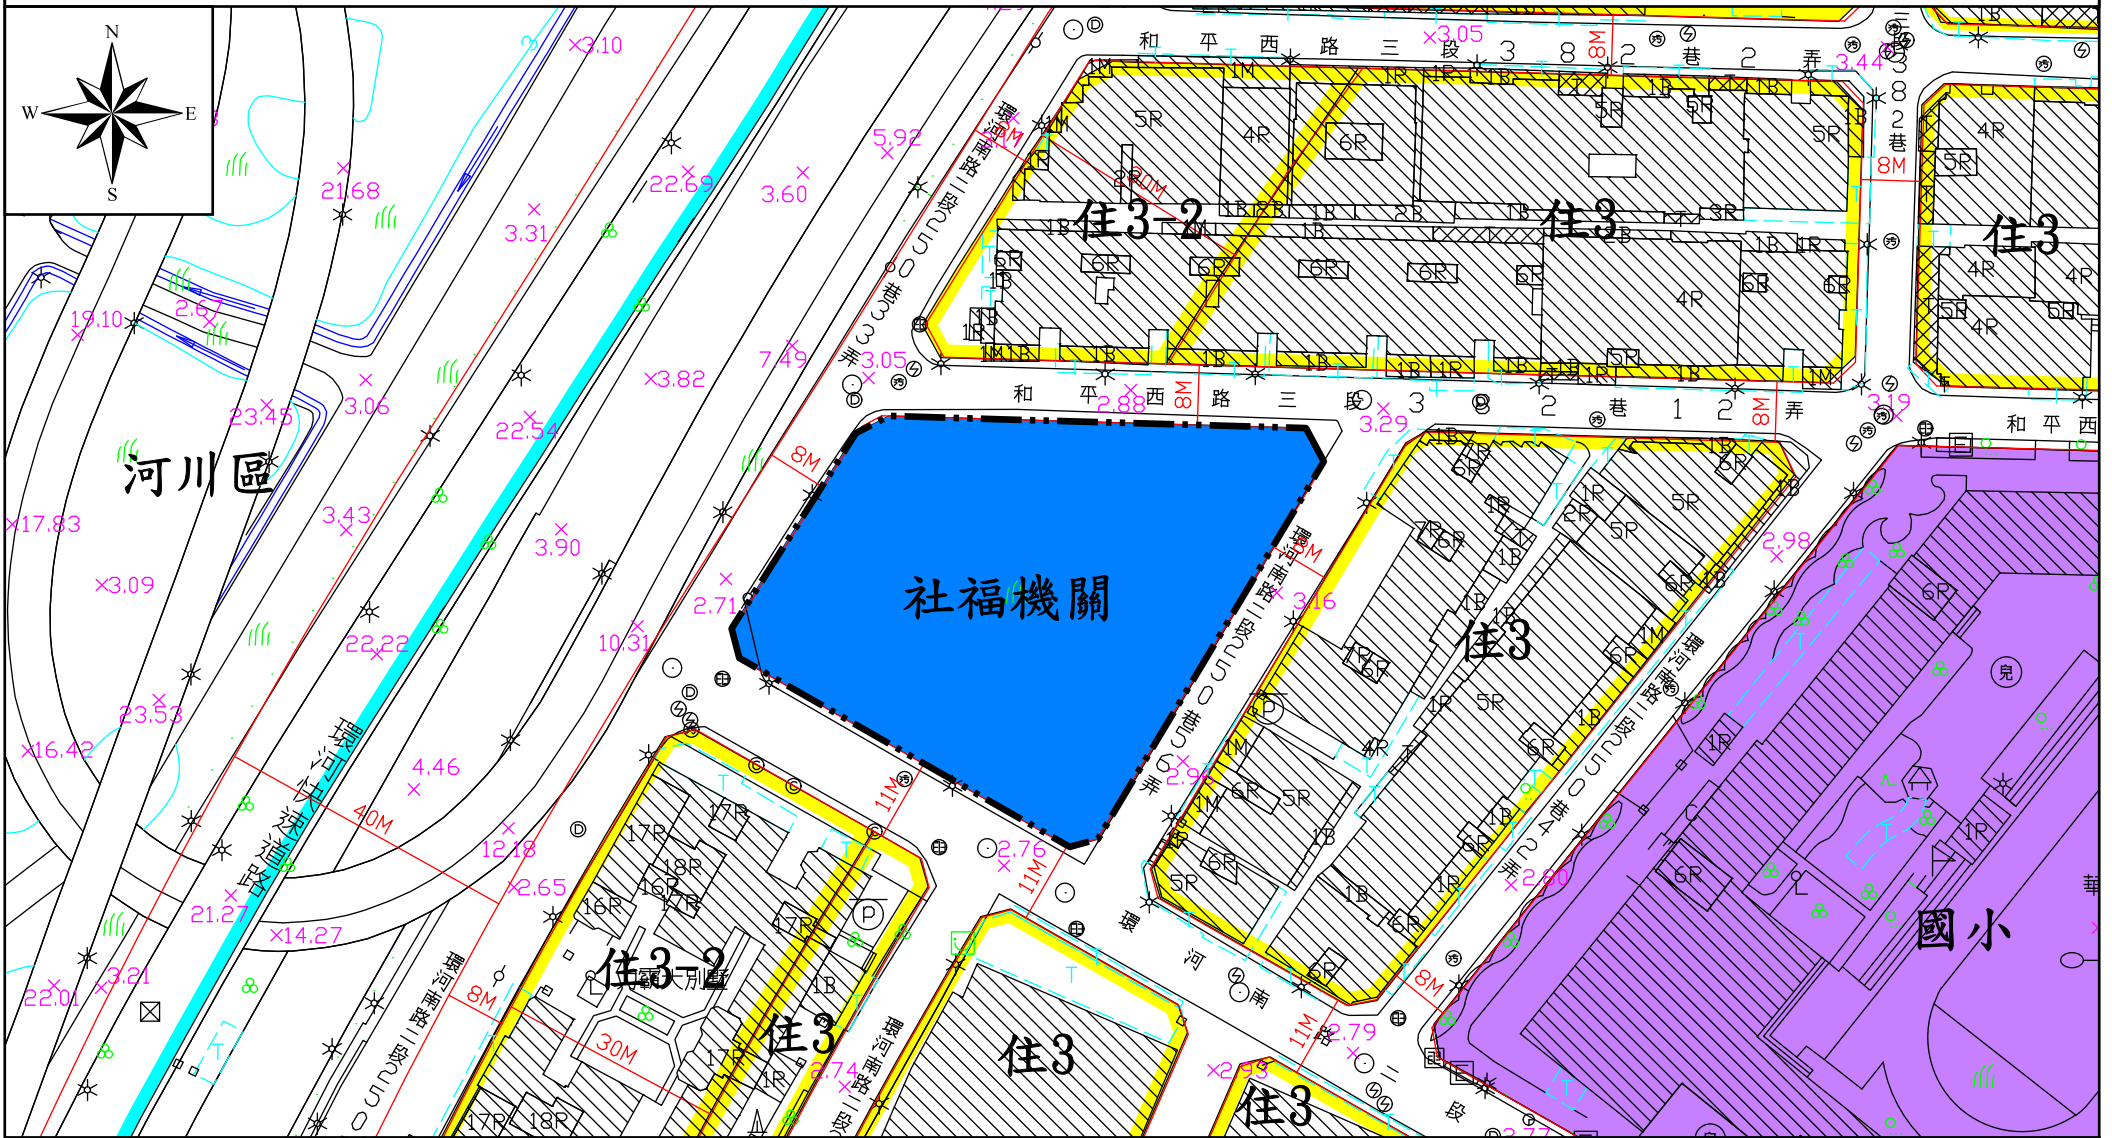

擬定臺北市萬華區華江段二小段147-13地號社福及機關用地細部計畫案計畫圖

臺 北 市 政 府 都 市 發 展 局
業 務 主 管
承 辦 人 員

繪 圖 員
校 對 者