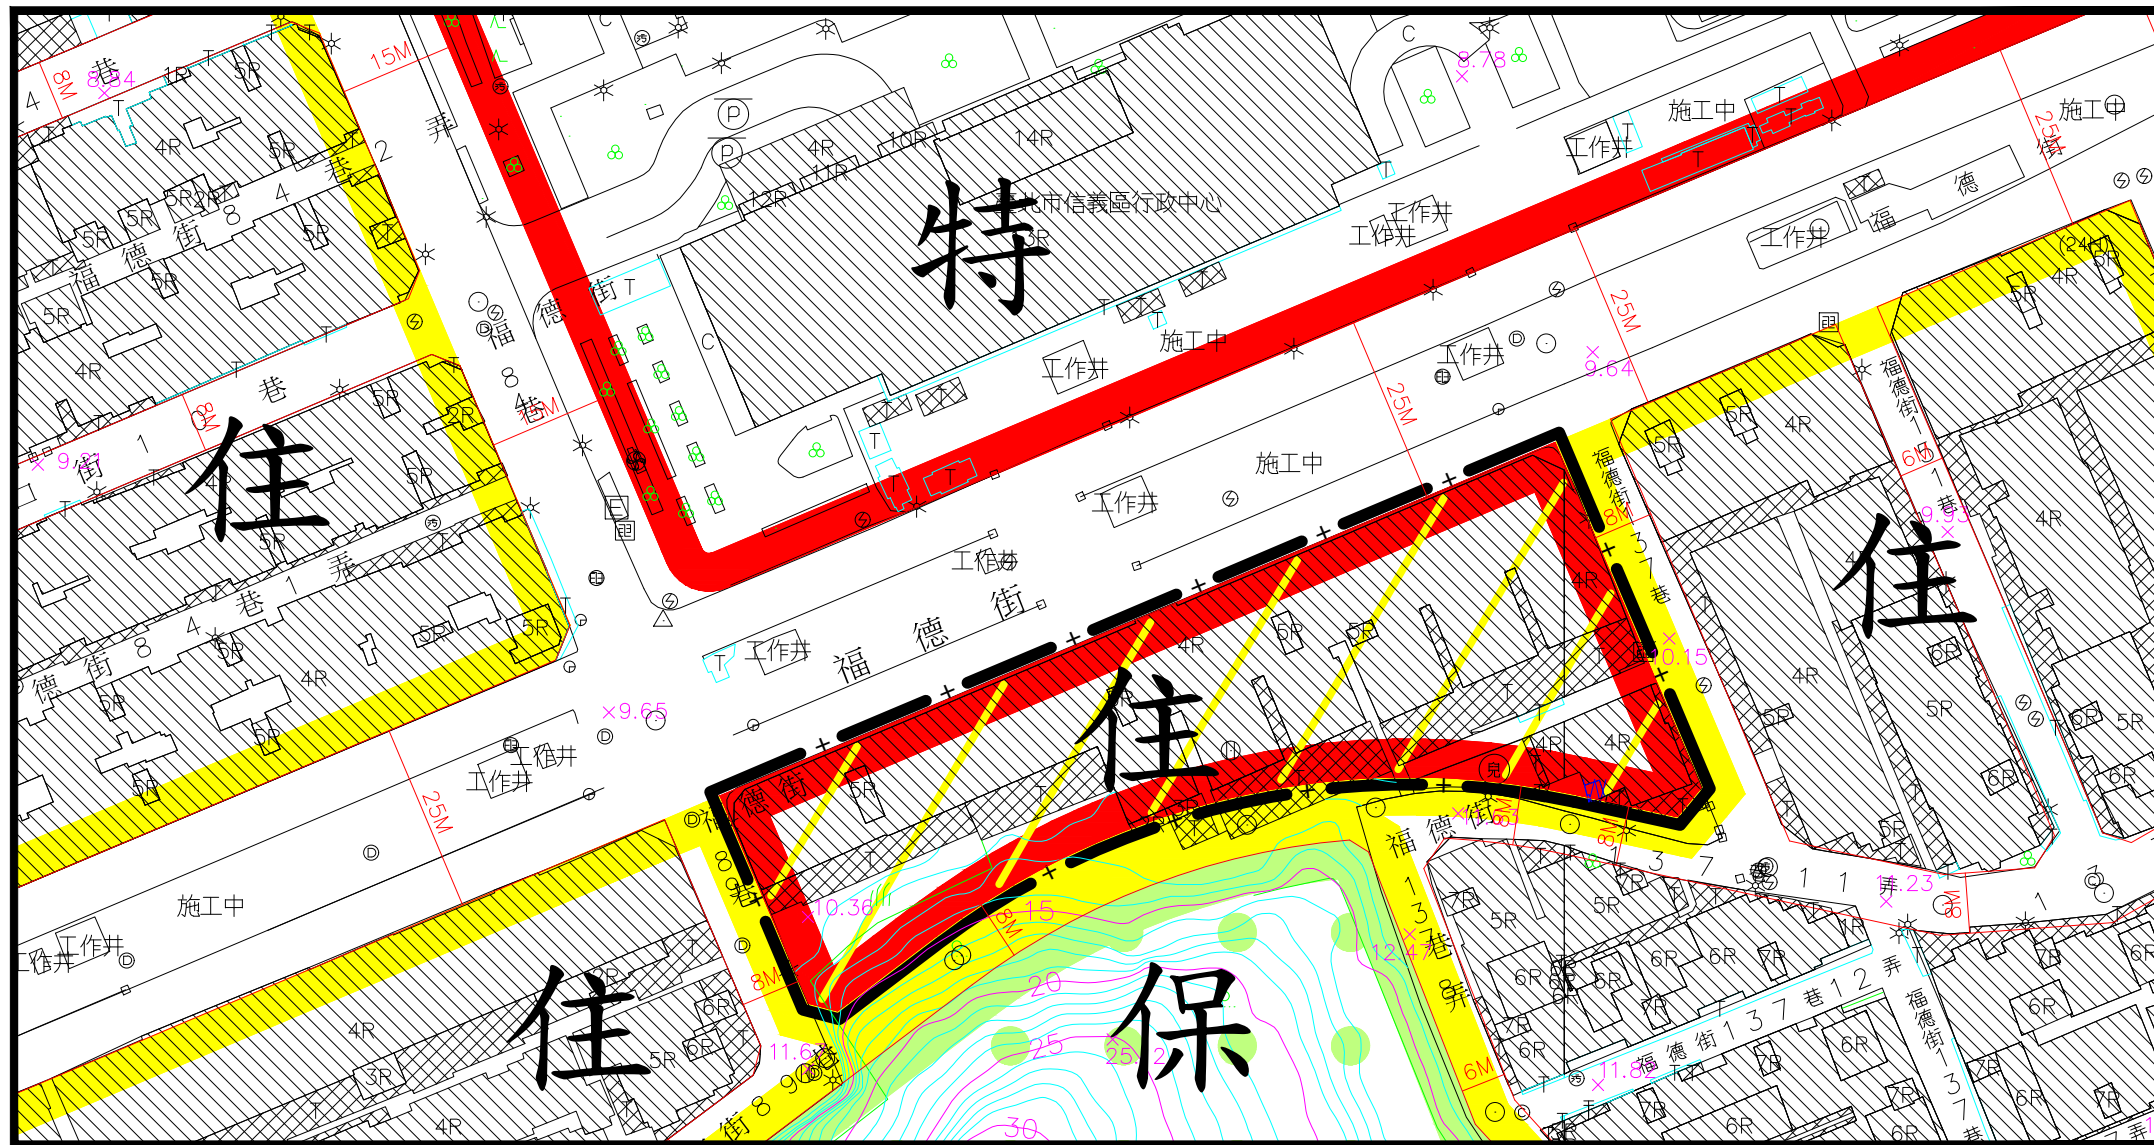

# 變更臺北市信義區都市計畫（配合臺北市捷運信義線東延段路線 R03站捷三回復原都市計畫）捷運開發區為住宅區主要計畫案計畫圖

臺北市政府 都市發展局
業務主管
承辦人員

繪圖員
校對者