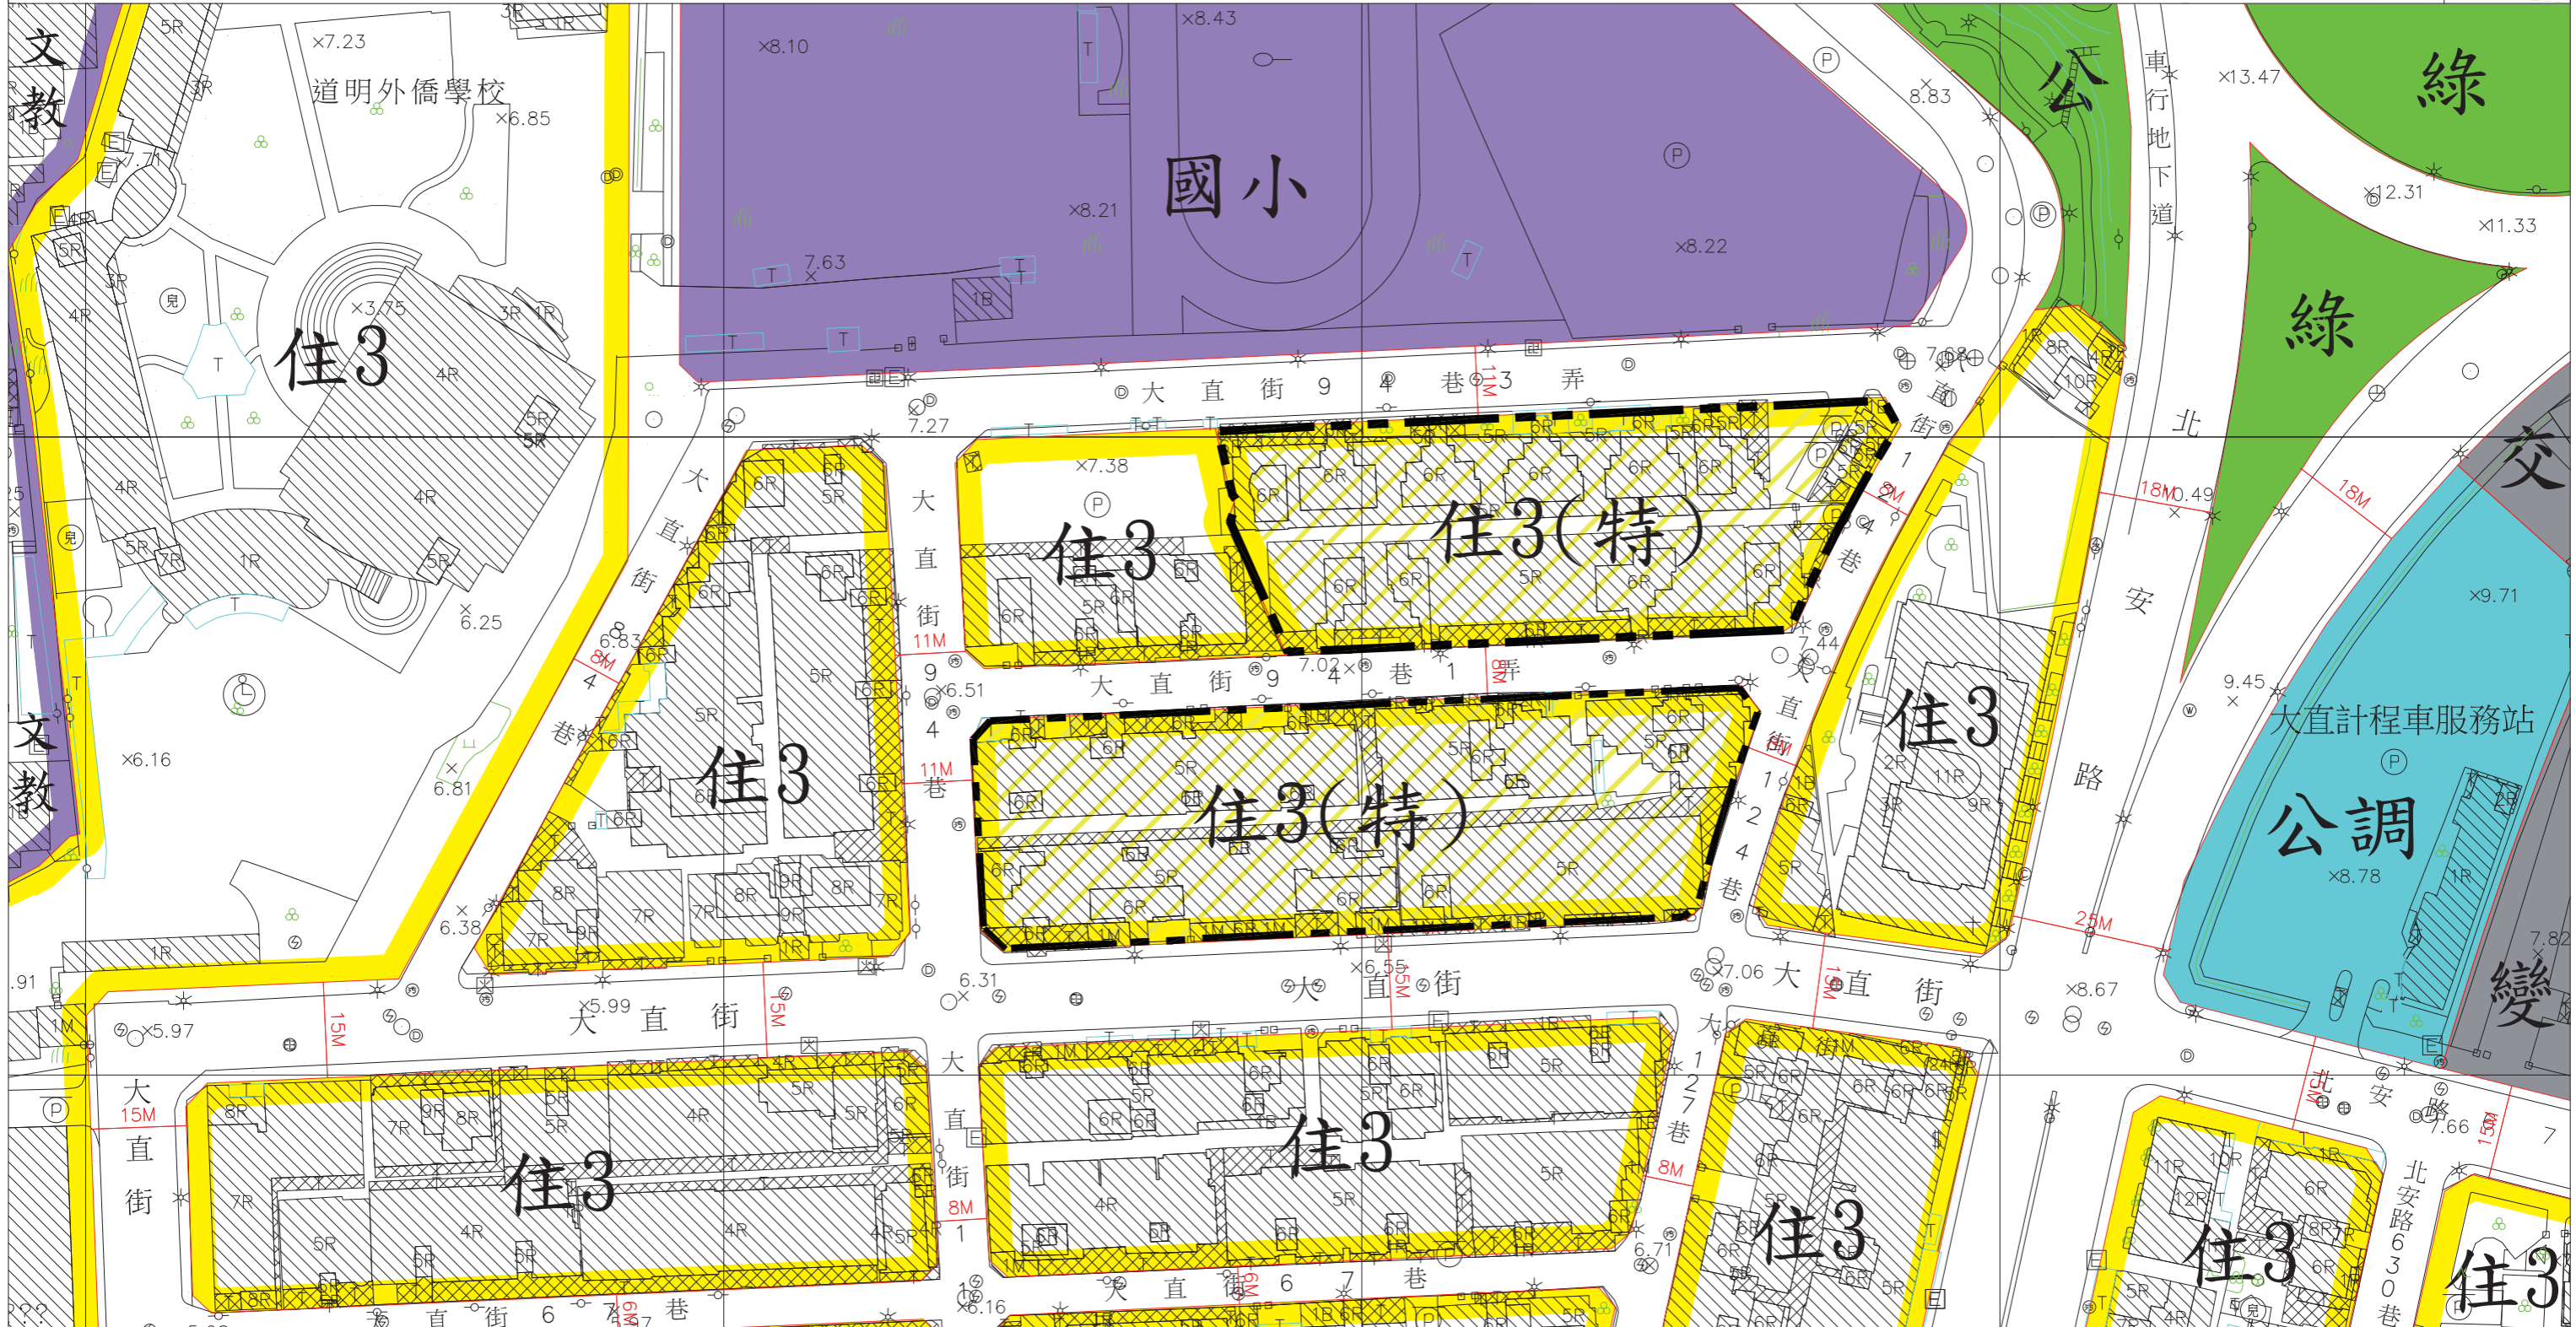

變更臺北市中山區北安段一小段110-2地號等第三種住宅區為第三種住宅區(特)細部計畫案計畫圖

比例尺:1/1000

圖例

細部計畫範圍

住3 第三種住宅區

住3(特) 變更第三種住宅區為第三種住宅區(特)

國小 國小用地

文教 文教區

公 公園用地

綠 綠地用地

公調 公車調度站用地

變 變電所用地

交 交通用地