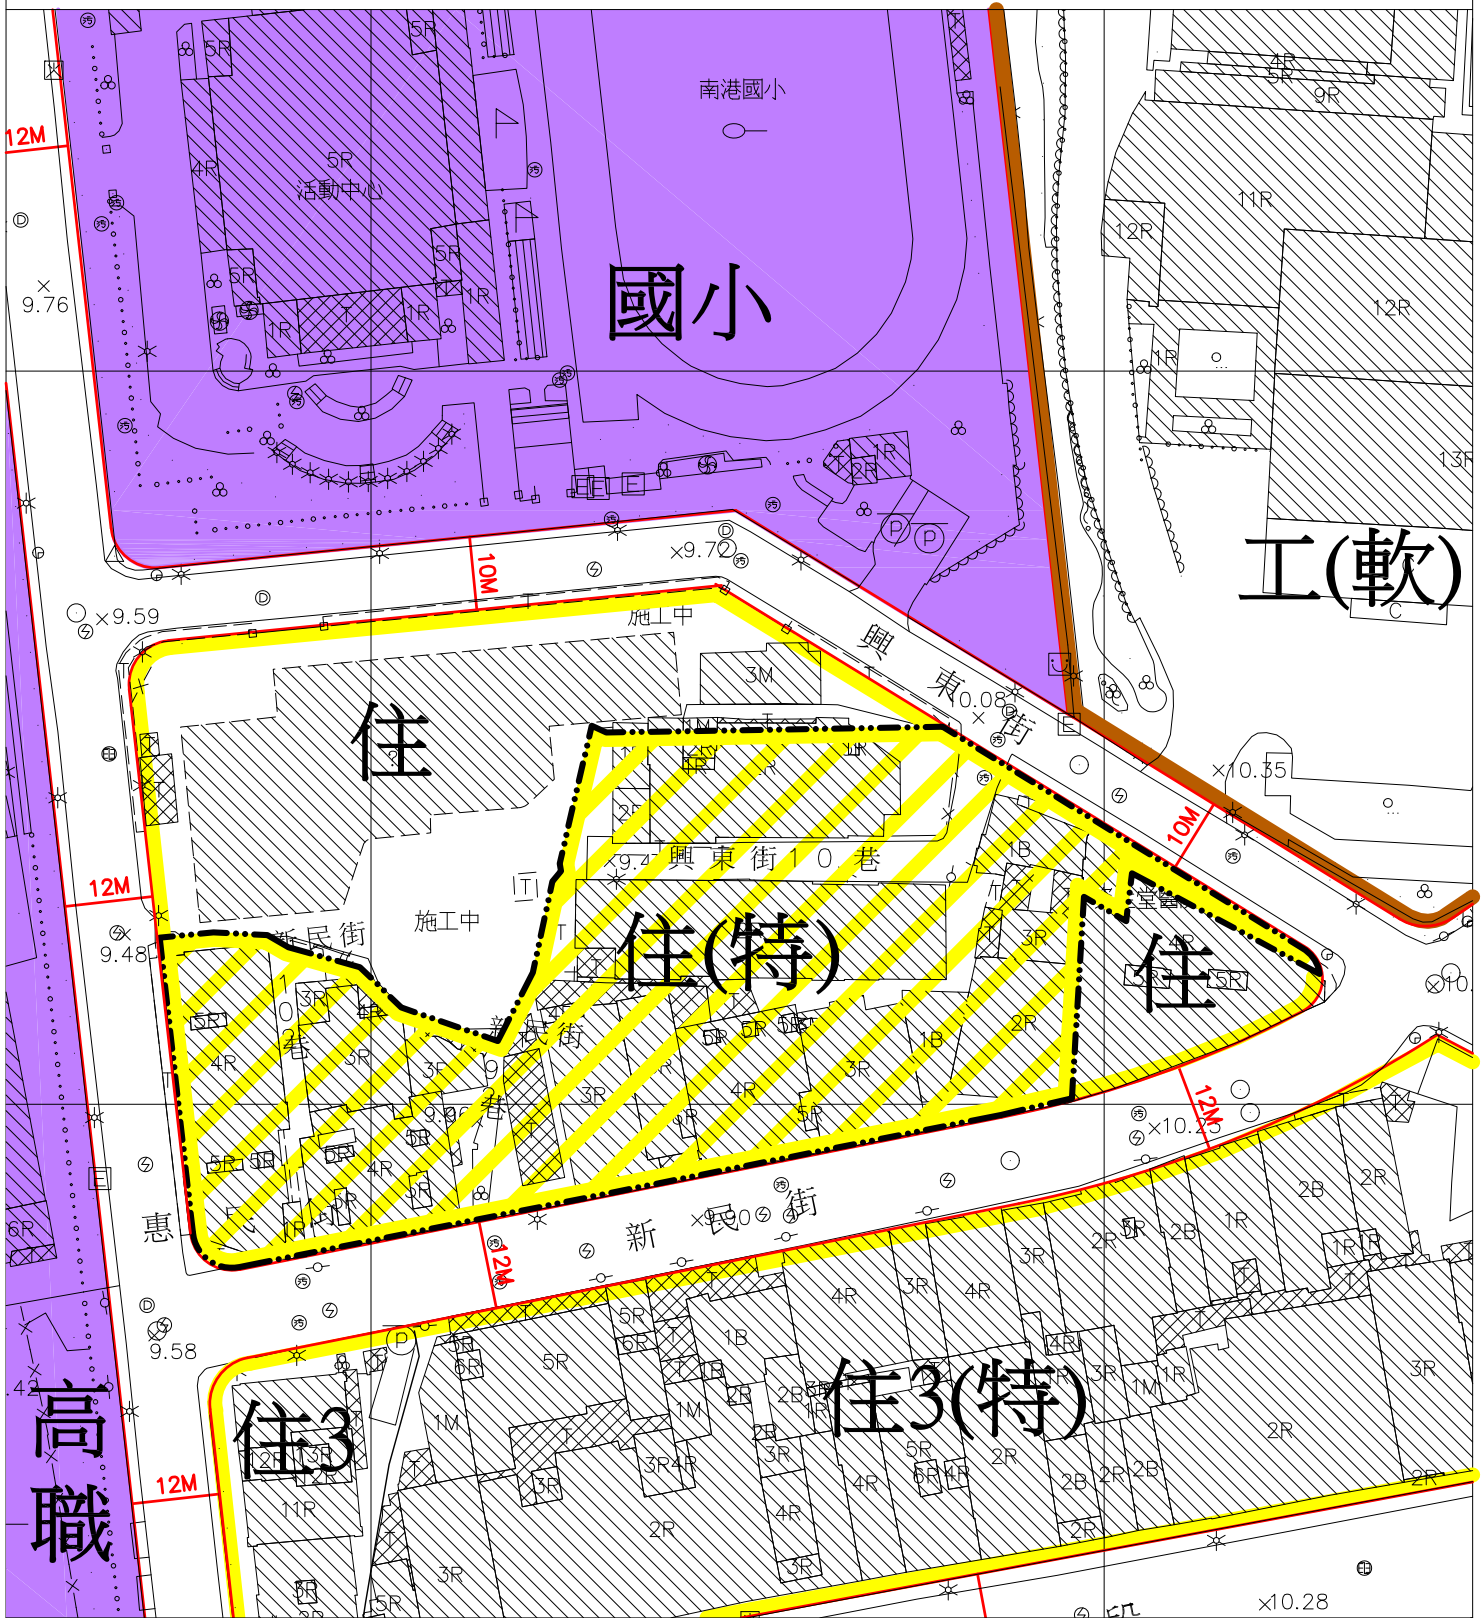

變更臺北市南港區南港段一小段645-1地號等住宅區(供住宅使用)為住宅區(供住宅使用)(特)細部計畫案計畫圖

圖例

計畫範圍

軟體工業園區
(供軟體工業使用)

國小 國小用地

高職 高職用地

住宅區
(供住宅使用)

變更住宅區(供住宅使用)
為住宅區(供住宅使用)(特)

第三種住宅區

第三種住宅區(特)

N

比例尺1/1000

臺北市政府 都市發展局
業務主管
承辦人員

繪圖員
校對者