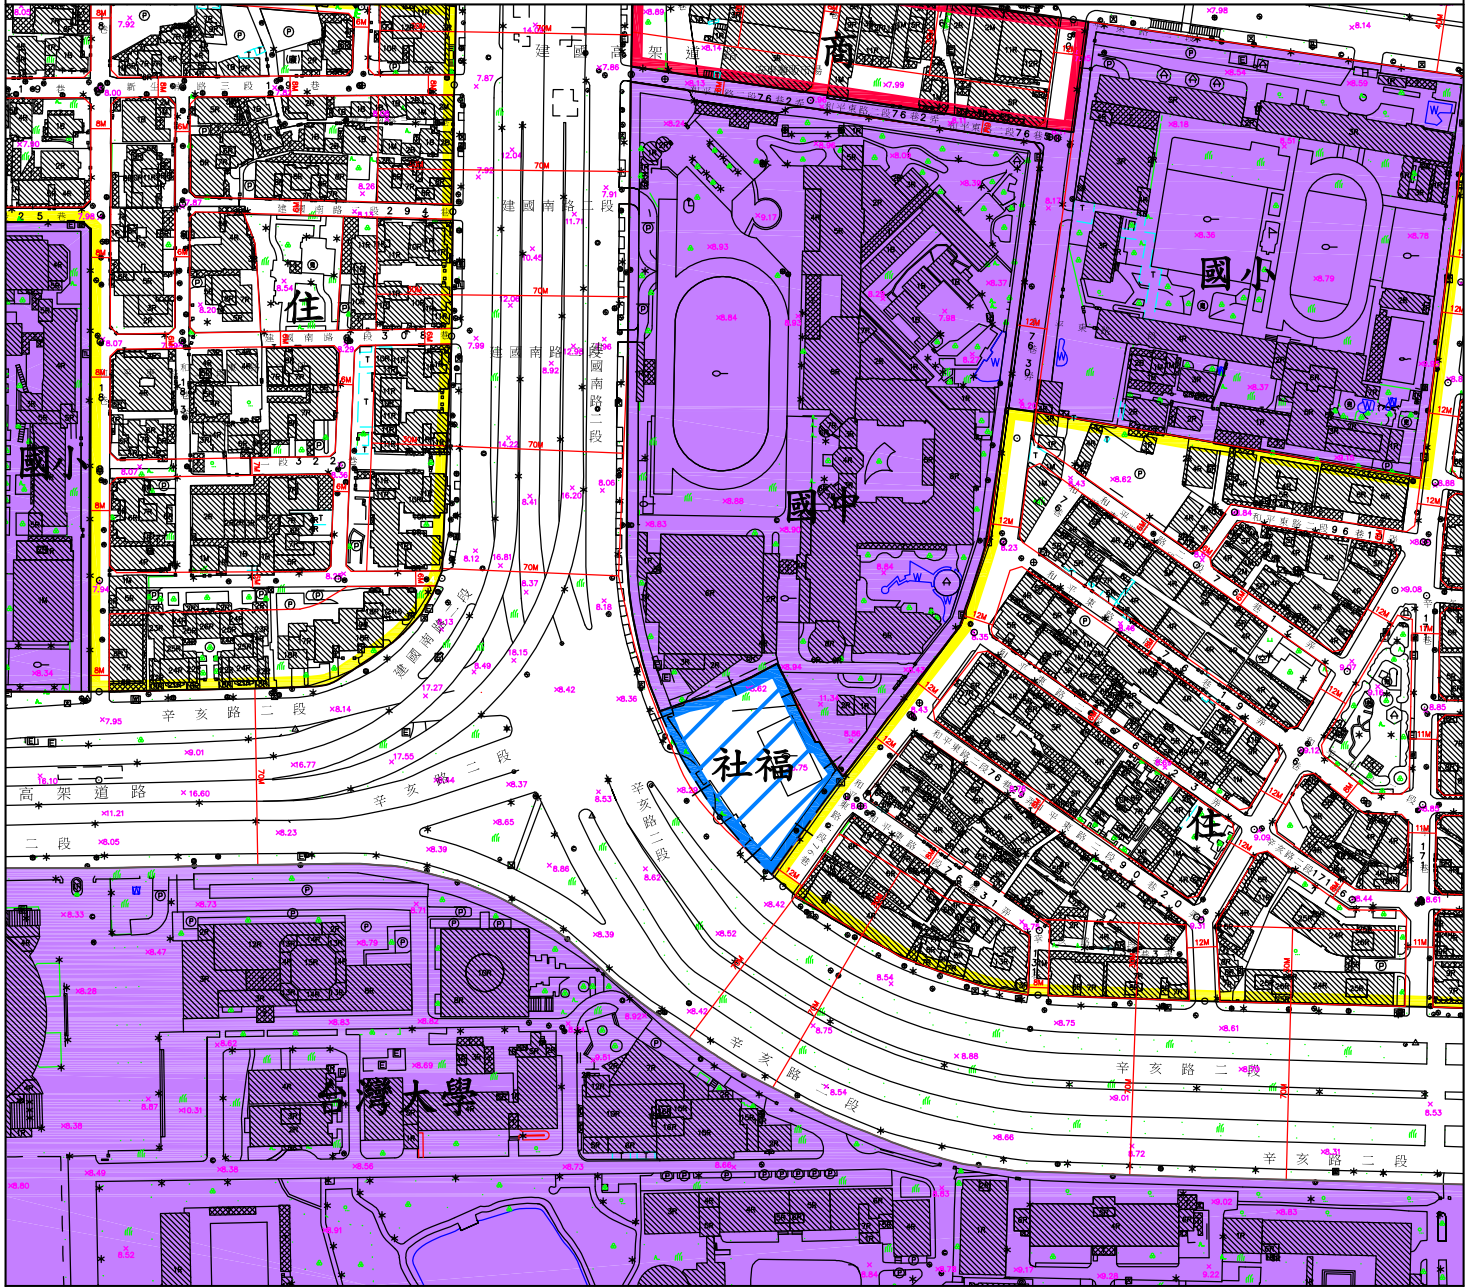

臺北市大安區都市計畫通盤檢討（主要計畫） 案（第二階段）計畫圖

圖例

- 住 住宅區
- 商 商業區
- 國小 國小用地
- 國中 國中用地
- 台灣大學 台灣大學用地

變更圖例

- 社福 變更軍事機關用地為社會福利設施用地
- +— 主要計畫範圍

比例：1/3000